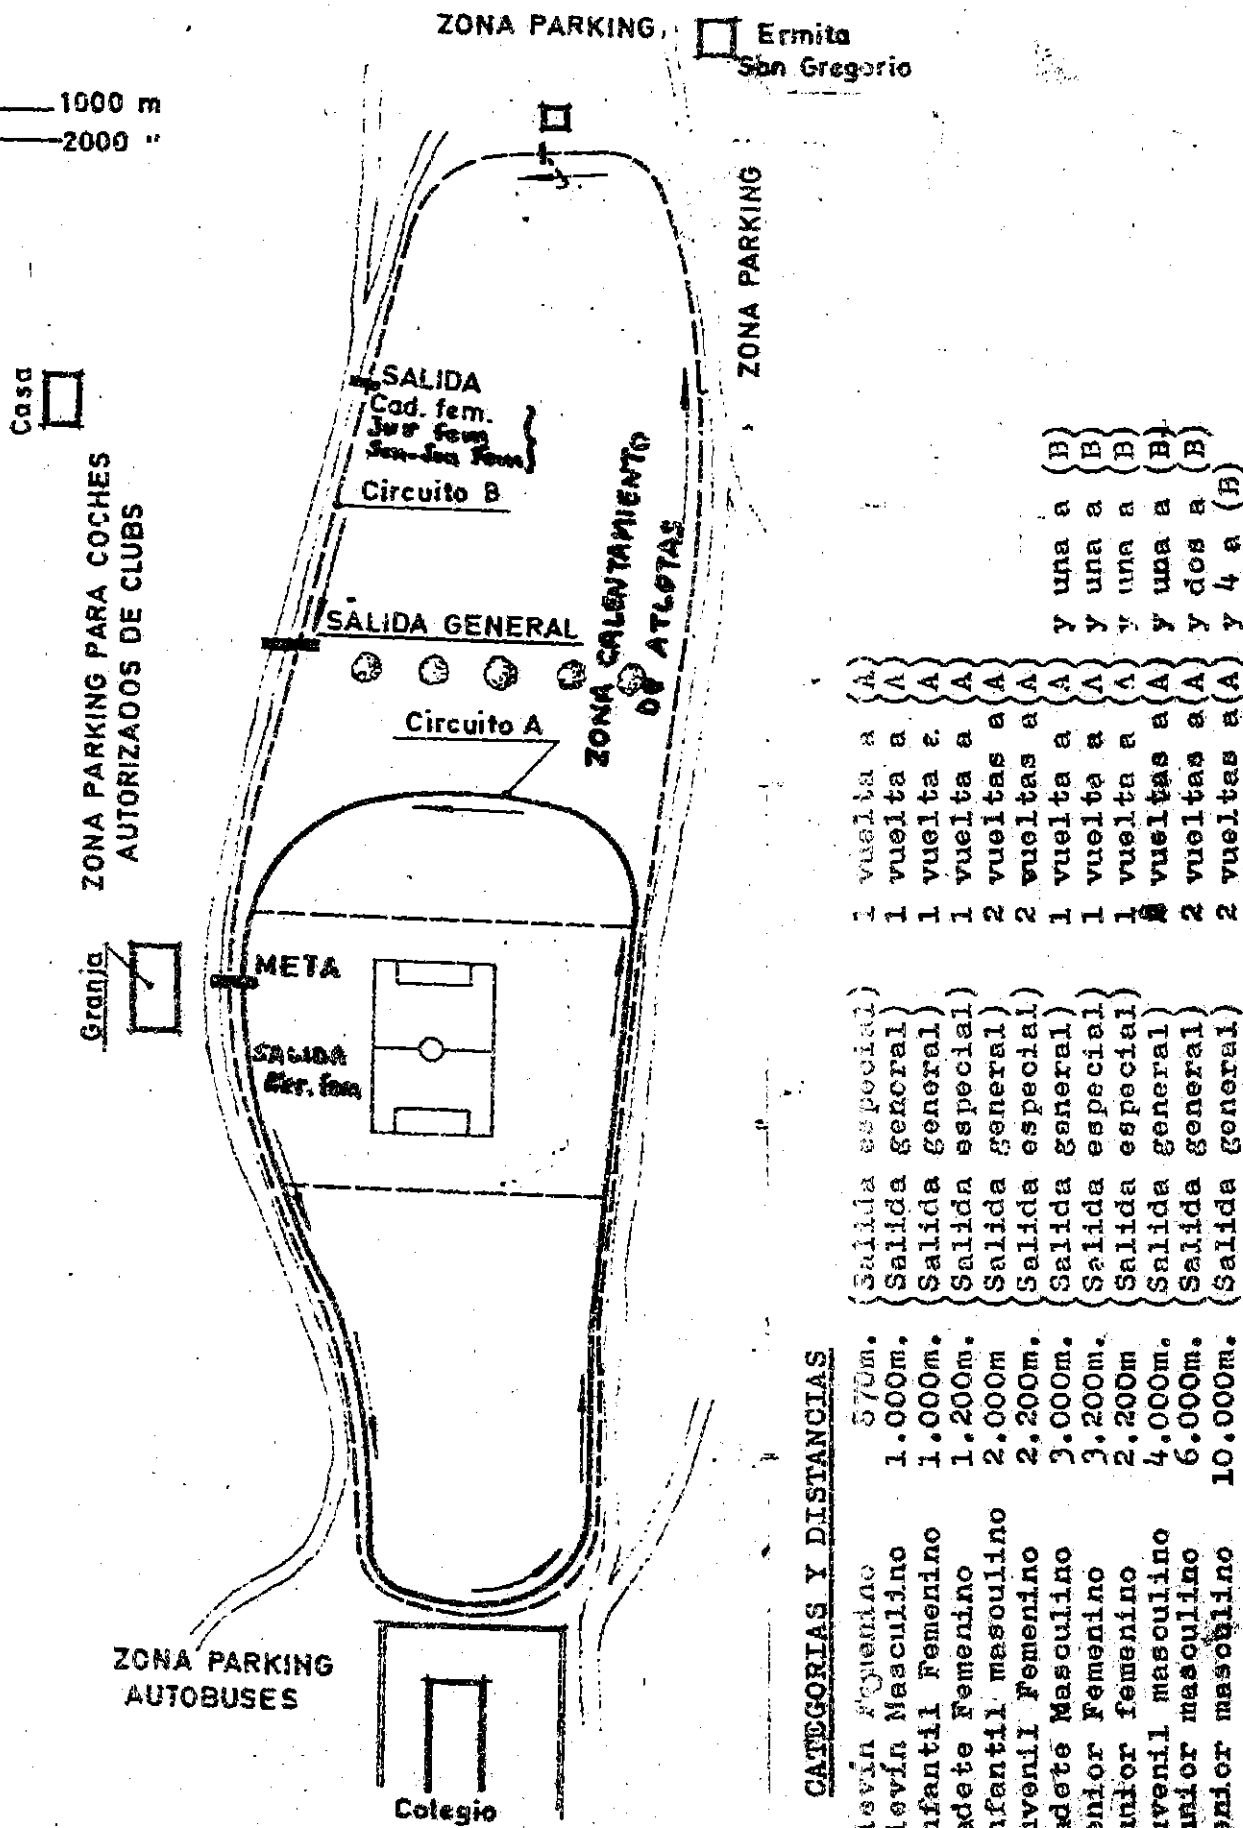

SONSECA (Toledo)

III CROSS S. JUAN EVANGELISTA (6-XII-81)

Prueba puntuable para juveniles mas y fem.

Circuito A — 1000 m
" B — 2000 "

CATEGORIAS Y DISTANCIAS

Categoría	Distancia	Salida	Nº de vueltas	Clasificación
Atletas jóvenes	570m.	Salida especial	1 vuelta a	(A)
Alevín Masculino	1.000m.	Salida general	1 vuelta a	(A)
Infantil Femenino	1.000m.	Salida general	1 vuelta e.	(A)
Cadete Femenino	1.200m.	Salida especial	1 vuelta a	(A)
Infantil masculino	2.000m	Salida general	2 vueltas a	(A)
Juvenil Femenino	2.200m.	Salida especial	2 vueltas a	(A)
Cadete Masculino	3.000m.	Salida general	1 vuelta a	(A)
Senior Femenino	3.200m.	Salida especial	1 vuelta a	(A)
Juñior femenino	2.200m	Salida especial	1 vuelta a	(A)
Juvenil masculino	4.000m.	Salida general	4 vueltas a	(A)
Juñior masculino	6.000m.	Salida general	2 vueltas a	(A)
Senior masculino	10.000m.	Salida general	2 vueltas a	(A)