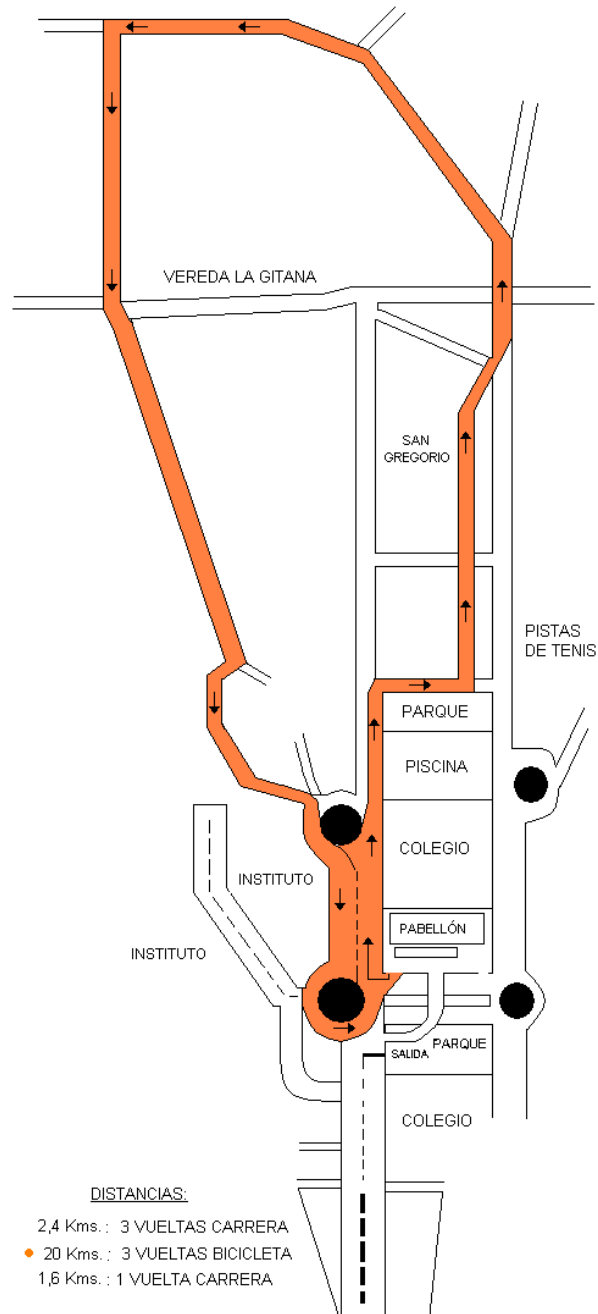

PLANOS XIII DUATLÓN POPULAR SONSECANA. CIRCUITO CATEGORÍA ABSOLUTA

PLANOS VII MINIDUATLÓN POPULAR SONSECANA 2010

CIRCUITO CATEGORÍA INFANTIL

PLANOS VII MINIDUATLÓN POPULAR SONSECANA 2010

CIRCUITO CATEGORÍA BENJAMIN

DISTANCIAS:

- 200 m.: 1 VUELTA CARRERA
- 600 m.: 1 VUELTA BICI
- 200 m.: 1 VUELTA CARRERA

DISTANCIAS:

- 200 m.: 1 VUELTA CARRERA
- 600 m.: 1 VUELTA BICI
- 200 m.: 1 VUELTA CARRERA

DISTANCIAS:

- 200 m.: 1 VUELTA CARRERA
- 600 m.: 1 VUELTA BICI
- 200 m.: 1 VUELTA CARRERA