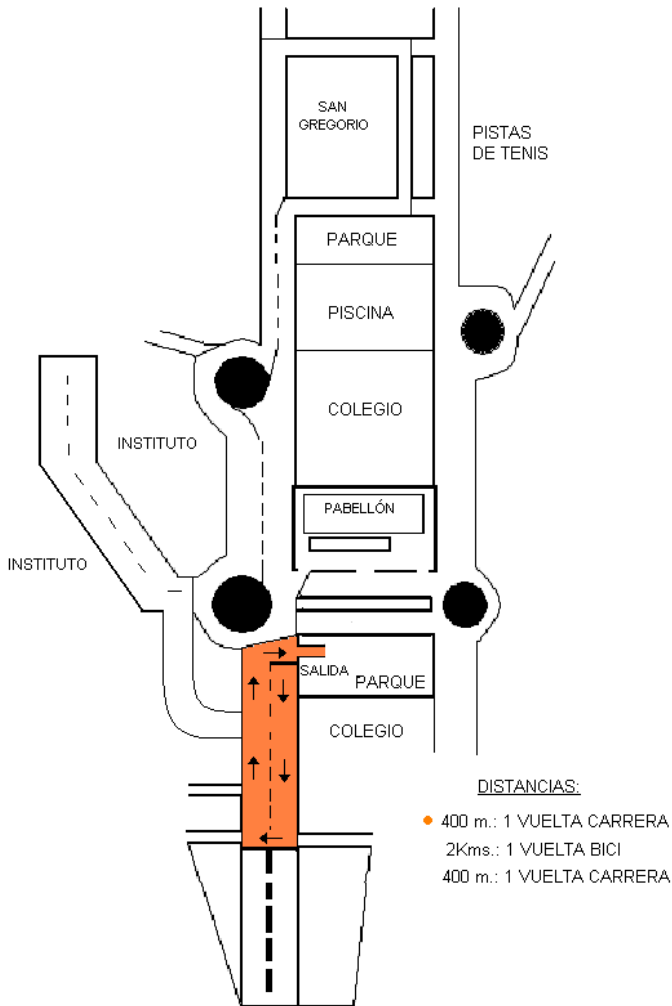

PLANOS XIII DUATLÓN POPULAR SONSECANA. CIRCUITO CATEGORÍA ABSOLUTA

PLANOS VII MINIDUATLÓN POPULAR SONSECANA 2010

CIRCUITO CATEGORÍA INFANTIL

PLANOS VII MINIDUATLÓN POPULAR SONSECANA 2010

CIRCUITO CATEGORÍA BENJAMIN

DISTANCIAS:

- 200 m.: 1 VUELTA CARRERA
- 600 m.: 1 VUELTA BICI
- 200 m.: 1 VUELTA CARRERA

DISTANCIAS:

- 200 m.: 1 VUELTA CARRERA
- 600 m.: 1 VUELTA BICI
- 200 m.: 1 VUELTA CARRERA

DISTANCIAS:

- 200 m.: 1 VUELTA CARRERA
- 600 m.: 1 VUELTA BICI
- 200 m.: 1 VUELTA CARRERA