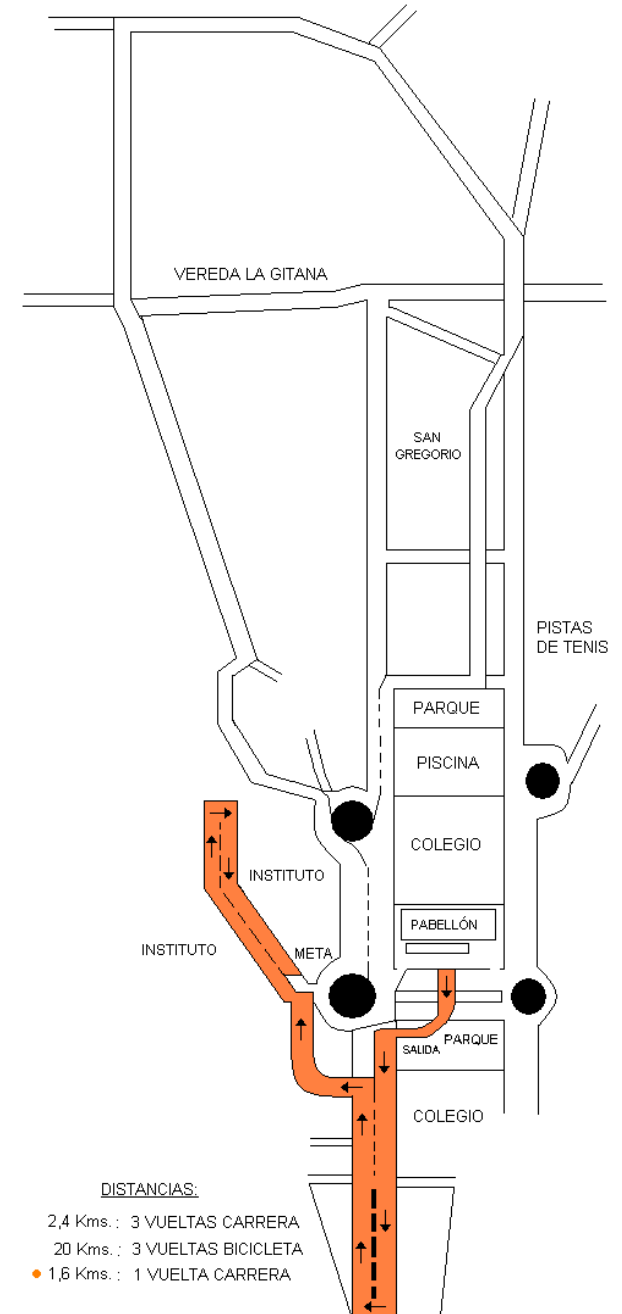

PLANOS XIII DUATLÓN POPULAR SONSECANA. CIRCUITO CATEGORÍA ABSOLUTA

PLANOS VII MINIDUATLÓN POPULAR SONSECANA 2010

CIRCUITO CATEGORÍA INFANTIL

PLANOS VII MINIDUATLÓN POPULAR SONSECANA 2010

CIRCUITO CATEGORÍA BENJAMIN

DISTANCIAS:

- 200 m.: 1 VUELTA CARRERA
- 600 m.: 1 VUELTA BICI
- 200 m.: 1 VUELTA CARRERA

DISTANCIAS:

- 200 m.: 1 VUELTA CARRERA
- 600 m.: 1 VUELTA BICI
- 200 m.: 1 VUELTA CARRERA

DISTANCIAS:

- 200 m.: 1 VUELTA CARRERA
- 600 m.: 1 VUELTA BICI
- 200 m.: 1 VUELTA CARRERA