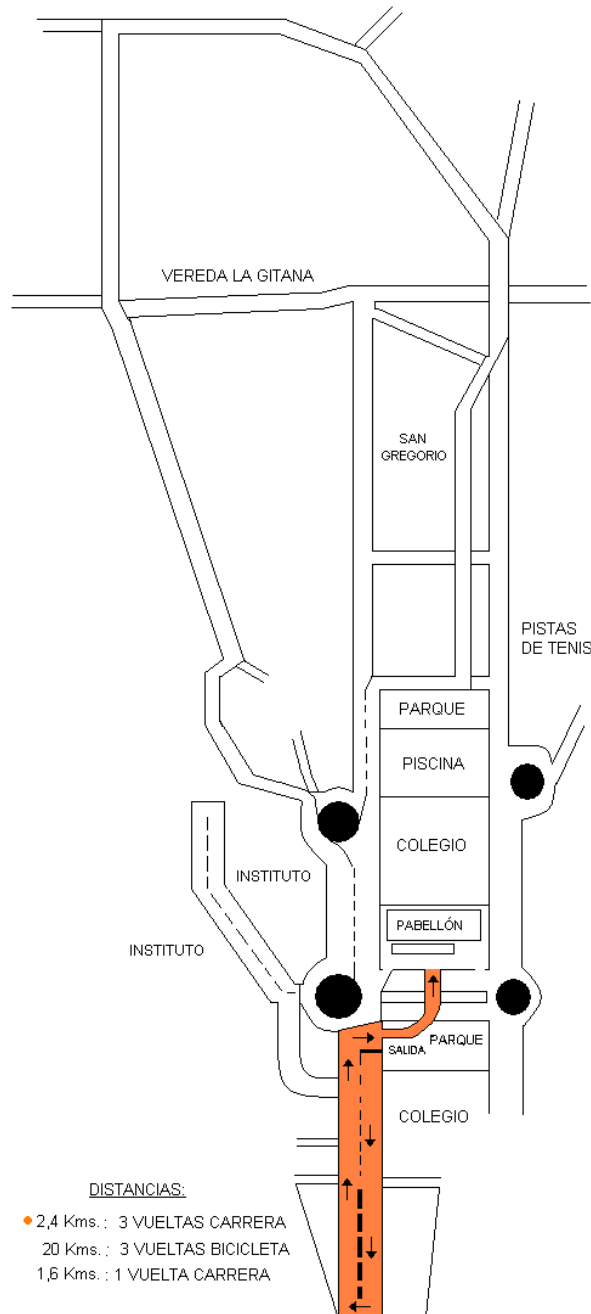

PLANOS XIII DUATLÓN POPULAR SONSECANA. CIRCUITO CATEGORÍA ABSOLUTA

PLANOS VII MINIDUATLÓN POPULAR SONSECANA 2010

CIRCUITO CATEGORÍA INFANTIL

PLANOS VII MINIDUATLÓN POPULAR SONSECANA 2010

CIRCUITO CATEGORÍA BENJAMIN

DISTANCIAS:

- 200 m.: 1 VUELTA CARRERA
- 600 m.: 1 VUELTA BICI
- 200 m.: 1 VUELTA CARRERA

DISTANCIAS:

- 200 m.: 1 VUELTA CARRERA
- 600 m.: 1 VUELTA BICI
- 200 m.: 1 VUELTA CARRERA

DISTANCIAS:

- 200 m.: 1 VUELTA CARRERA
- 600 m.: 1 VUELTA BICI
- 200 m.: 1 VUELTA CARRERA