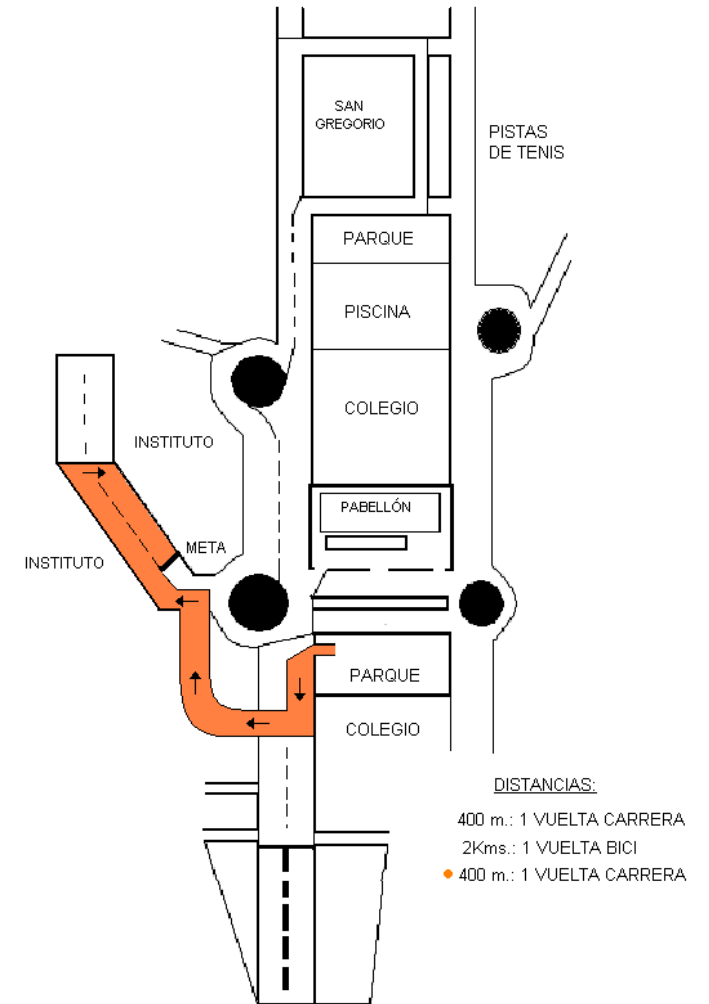

PLANOS XIII DUATLÓN POPULAR SONSECANA. CIRCUITO CATEGORÍA ABSOLUTA

PLANOS VII MINIDUATLÓN POPULAR SONSECANA 2010

CIRCUITO CATEGORÍA INFANTIL

PLANOS VII MINIDUATLÓN POPULAR SONSECANA 2010

CIRCUITO CATEGORÍA BENJAMIN

DISTANCIAS:

- 200 m.: 1 VUELTA CARRERA
- 600 m.: 1 VUELTA BICI
- 200 m.: 1 VUELTA CARRERA

DISTANCIAS:

- 200 m.: 1 VUELTA CARRERA
- 600 m.: 1 VUELTA BICI
- 200 m.: 1 VUELTA CARRERA

DISTANCIAS:

- 200 m.: 1 VUELTA CARRERA
- 600 m.: 1 VUELTA BICI
- 200 m.: 1 VUELTA CARRERA