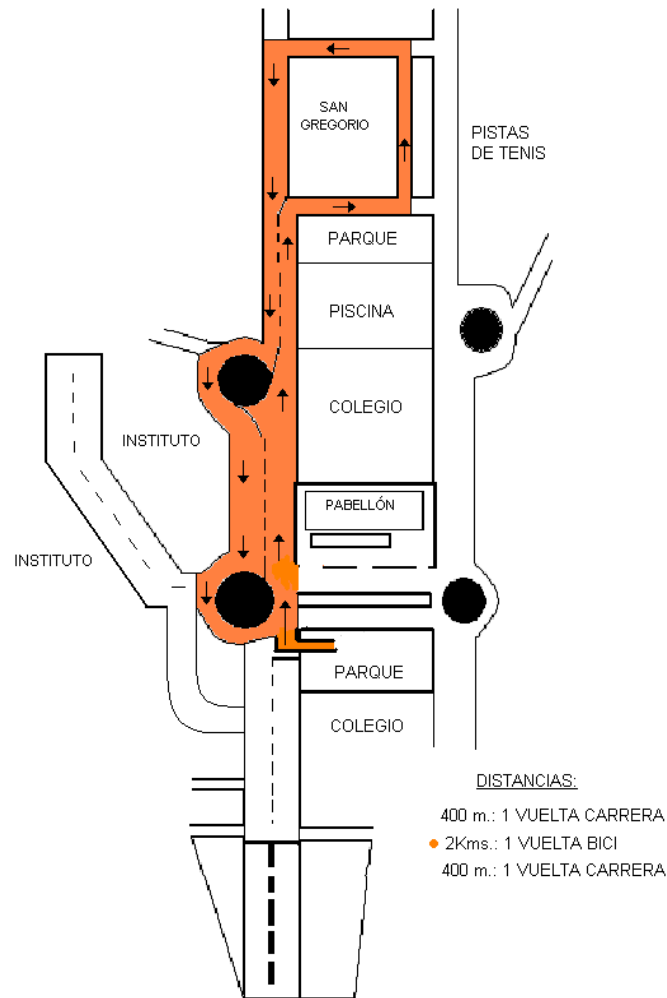

PLANOS XIII DUATLÓN POPULAR SONSECANA. CIRCUITO CATEGORÍA ABSOLUTA

PLANOS VII MINIDUATLÓN POPULAR SONSECANA 2010

CIRCUITO CATEGORÍA INFANTIL

PLANOS VII MINIDUATLÓN POPULAR SONSECANA 2010

CIRCUITO CATEGORÍA BENJAMIN

DISTANCIAS:

- 200 m.: 1 VUELTA CARRERA
- 600 m.: 1 VUELTA BICI
- 200 m.: 1 VUELTA CARRERA

DISTANCIAS:

- 200 m.: 1 VUELTA CARRERA
- 600 m.: 1 VUELTA BICI
- 200 m.: 1 VUELTA CARRERA

DISTANCIAS:

- 200 m.: 1 VUELTA CARRERA
- 600 m.: 1 VUELTA BICI
- 200 m.: 1 VUELTA CARRERA