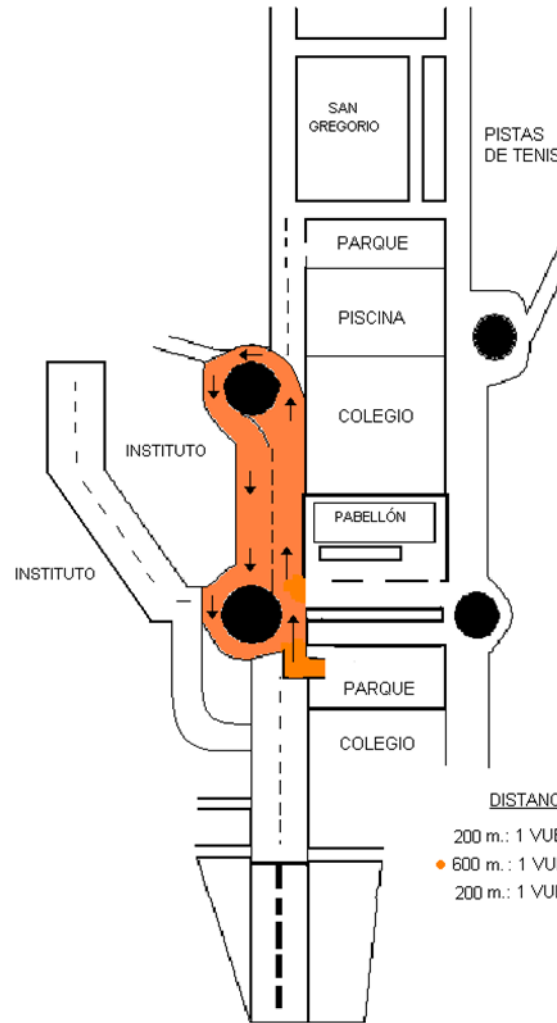

PLANOS XIII DUATLÓN POPULAR SONSECANA. CIRCUITO CATEGORÍA ABSOLUTA

PLANOS VII MINIDUATLÓN POPULAR SONSECANA 2010

CIRCUITO CATEGORÍA INFANTIL

PLANOS VII MINIDUATLÓN POPULAR SONSECANA 2010

CIRCUITO CATEGORÍA BENJAMIN

DISTANCIAS:

- 200 m.: 1 VUELTA CARRERA
- 600 m.: 1 VUELTA BICI
- 200 m.: 1 VUELTA CARRERA

DISTANCIAS:

- 200 m.: 1 VUELTA CARRERA
- 600 m.: 1 VUELTA BICI
- 200 m.: 1 VUELTA CARRERA

DISTANCIAS:

- 200 m.: 1 VUELTA CARRERA
- 600 m.: 1 VUELTA BICI
- 200 m.: 1 VUELTA CARRERA