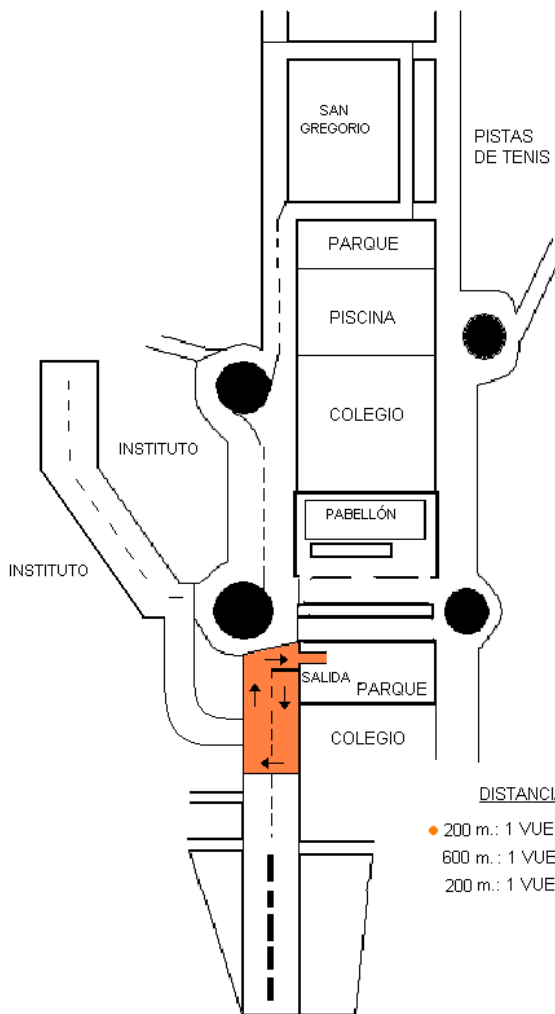

PLANOS XIII DUATLÓN POPULAR SONSECANA. CIRCUITO CATEGORÍA ABSOLUTA

PLANOS VII MINIDUATLÓN POPULAR SONSECANA 2010

CIRCUITO CATEGORÍA INFANTIL

PLANOS VII MINIDUATLÓN POPULAR SONSECANA 2010

CIRCUITO CATEGORÍA BENJAMIN

DISTANCIAS:

- 200 m.: 1 VUELTA CARRERA
- 600 m.: 1 VUELTA BICI
- 200 m.: 1 VUELTA CARRERA

DISTANCIAS:

- 200 m.: 1 VUELTA CARRERA
- 600 m.: 1 VUELTA BICI
- 200 m.: 1 VUELTA CARRERA

DISTANCIAS:

- 200 m.: 1 VUELTA CARRERA
- 600 m.: 1 VUELTA BICI
- 200 m.: 1 VUELTA CARRERA