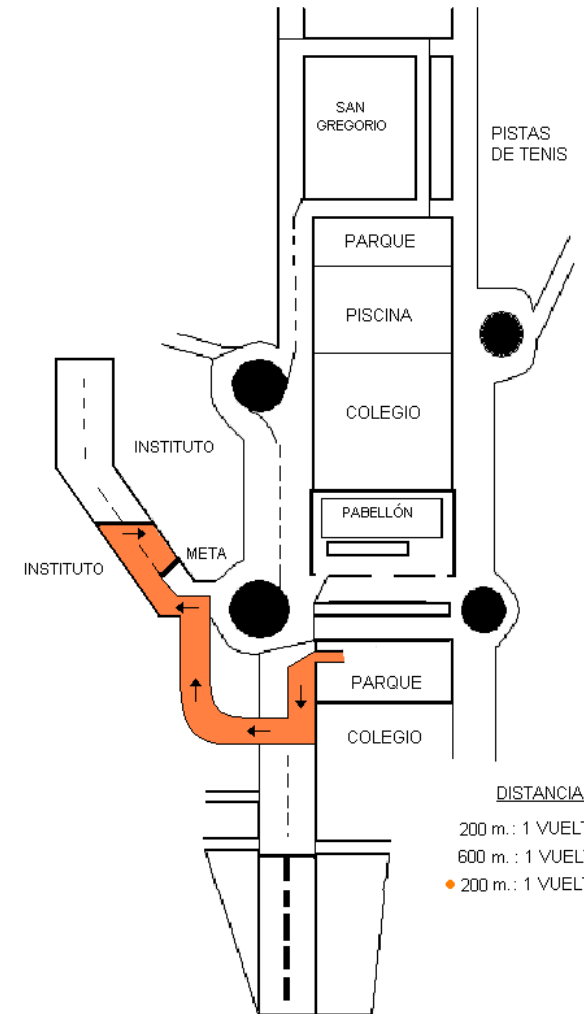

PLANOS XIII DUATLÓN POPULAR SONSECANA. CIRCUITO CATEGORÍA ABSOLUTA

PLANOS VII MINIDUATLÓN POPULAR SONSECANA 2010

CIRCUITO CATEGORÍA INFANTIL

PLANOS VII MINIDUATLÓN POPULAR SONSECANA 2010

CIRCUITO CATEGORÍA BENJAMIN

DISTANCIAS:

- 200 m.: 1 VUELTA CARRERA
- 600 m.: 1 VUELTA BICI
- 200 m.: 1 VUELTA CARRERA

DISTANCIAS:

- 200 m.: 1 VUELTA CARRERA
- 600 m.: 1 VUELTA BICI
- 200 m.: 1 VUELTA CARRERA

DISTANCIAS:

- 200 m.: 1 VUELTA CARRERA
- 600 m.: 1 VUELTA BICI
- 200 m.: 1 VUELTA CARRERA